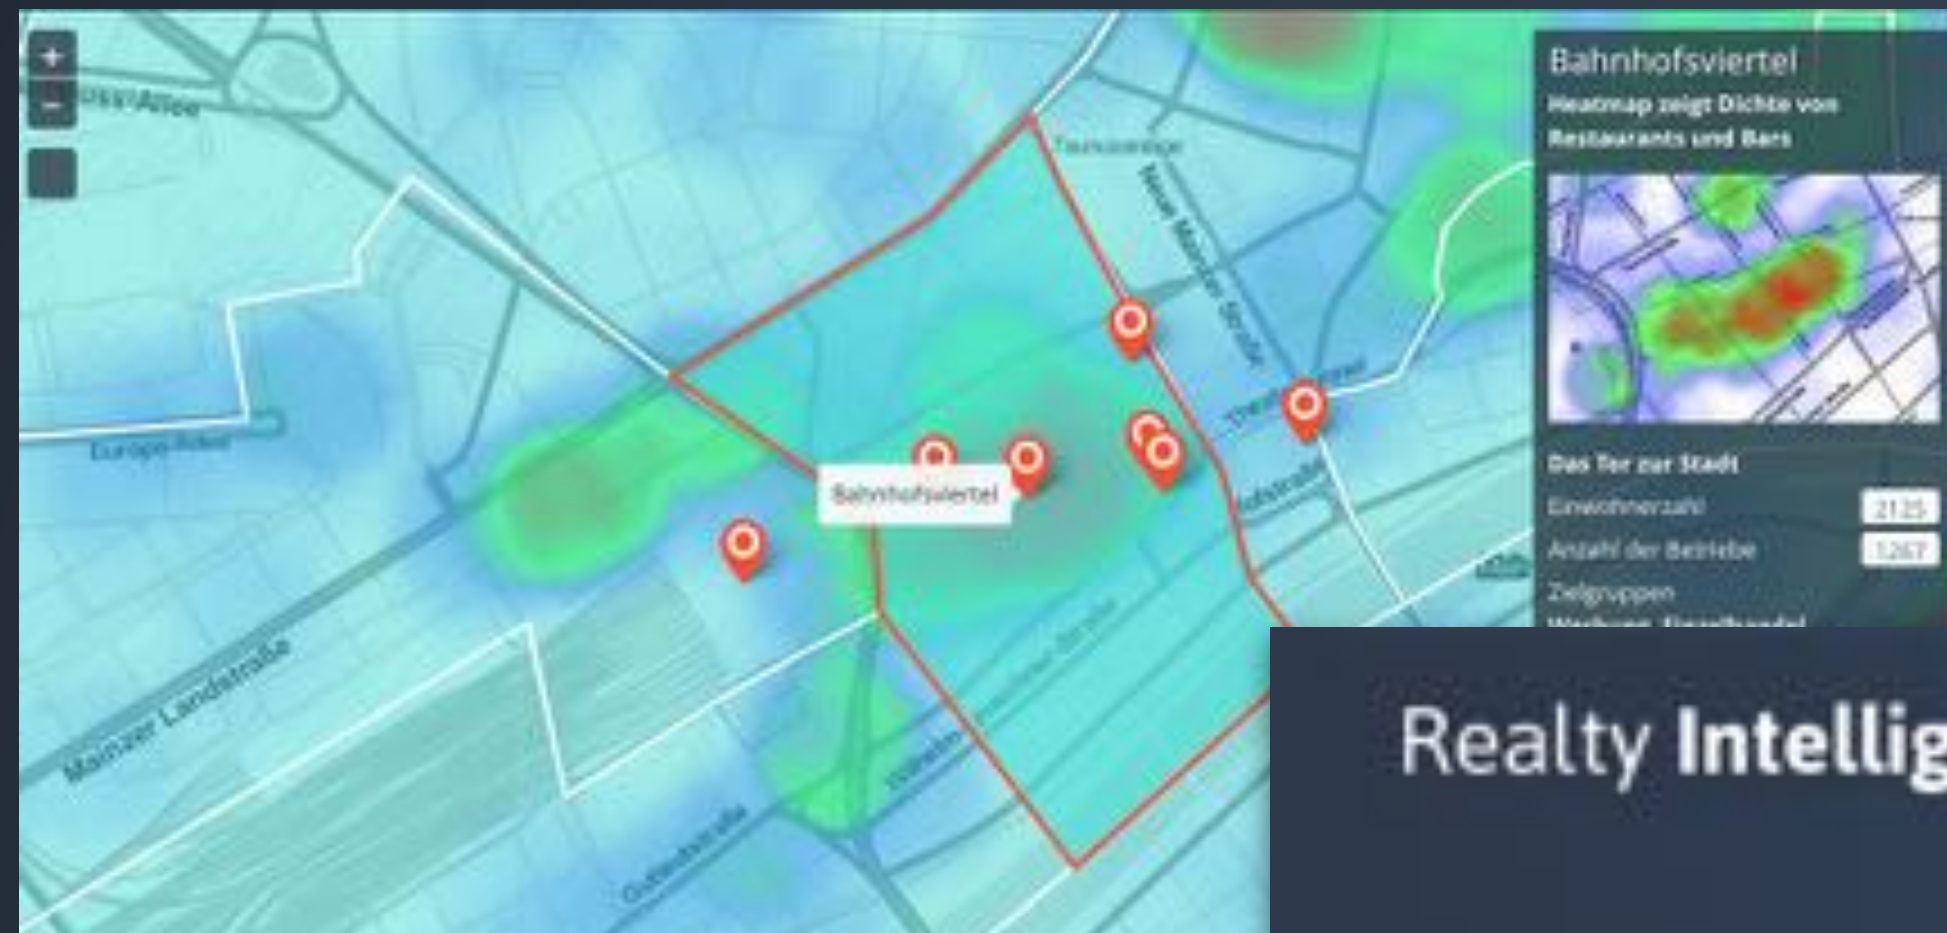

Eigenständige Erkennung
Lärm Quellen

Location

Scoring

Suche
nach Potenzialflächen

Potenzialflächen an Hand von Umgebungsfaktoren finden

- ✓ **Flächensuche** nach Kriterien der **Makro- und Mikrolage**
- ✓ Suche nach **Branchen-Clustern**
- ✓ Suche nach **sozioökonomischen** Kriterien
- ✓ Integration **eigener Daten**

Potenzialflächen in der Kartenansicht betrachten

Suchbereich
Frankfurt am Main

Suche nach Flächen die folgende Kriterien erfüllen

Einkaufsmöglichkeiten
Erreichbarkeit max. Minuten zu Fuß
f = 5 - 10 - 15 - 20 - 25 - 30

Restaurants
Erreichbarkeit max. Minuten zu Fuß
f = 5 - 10 - 15 - 20 - 25 - 30

Flughafen
Erreichbarkeit max. Minuten mit dem Auto
f = 5 - 10 - 15 - 20 - 25 - 30

Suchen

5 Treffer im Viewport

Integration

RESTful web service