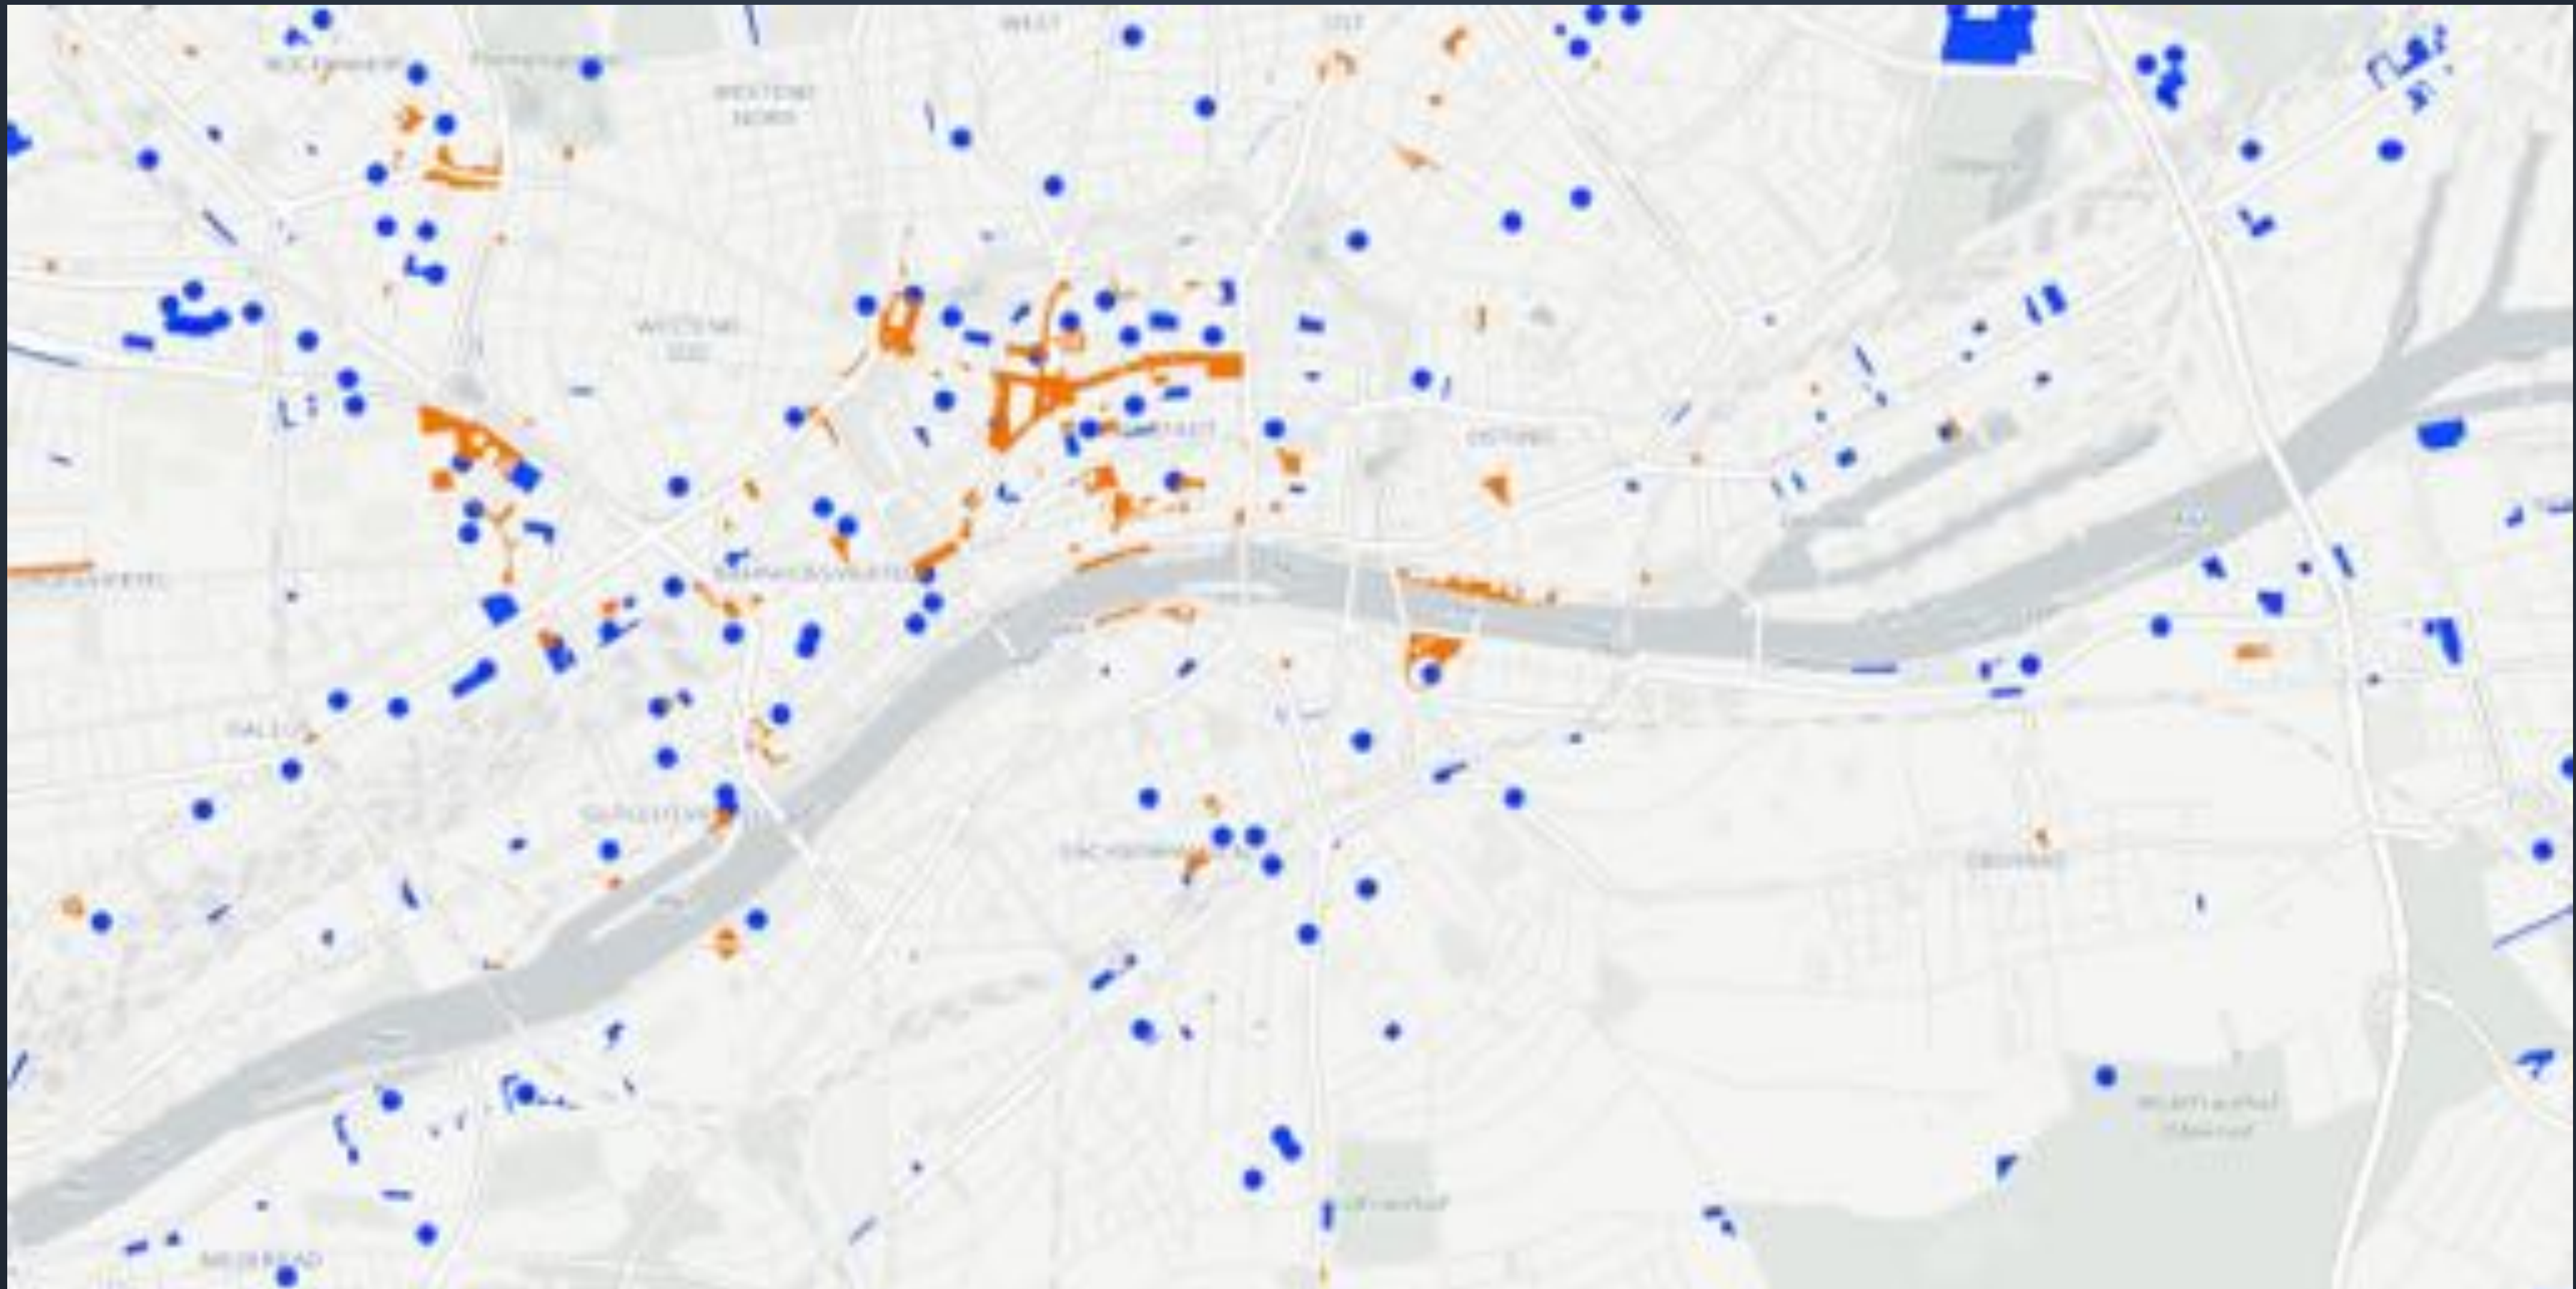

The logo for RealEngine features a stylized orange 'R' with three curved lines above it, followed by the text 'RealEngine' in a light blue, sans-serif font.

RealEngine

Realty Intelligence Engine

Automatische Analyse

Eigenständige Erkennung
Lärm Quellen

Location

Scoring

Suche
nach Potenzialflächen

Potenzialflächen an Hand von Umgebungsfaktoren finden

- ✓ **Flächensuche** nach Kriterien der **Makro- und Mikrolage**
- ✓ Suche nach **Branchen-Clustern**
- ✓ Suche nach **sozioökonomischen** Kriterien
- ✓ Integration **eigener Daten**

Potenzialflächen in der Kartenansicht betrachten

Suchbereich
Frankfurt am Main

Suche nach Flächen die folgende Kriterien erfüllen

Einkaufsmöglichkeiten
Erreichbarkeit max. Minuten zu Fuß
f = 5 - 10 - 15 - 20 - 25 - 30

Restaurants
Erreichbarkeit max. Minuten zu Fuß
f = 5 - 10 - 15 - 20 - 25 - 30

Flughafen
Erreichbarkeit max. Minuten mit dem Auto
f = 5 - 10 - 15 - 20 - 25 - 30

Suchen

5 Treffer im Viewport

Integration

RESTful web service