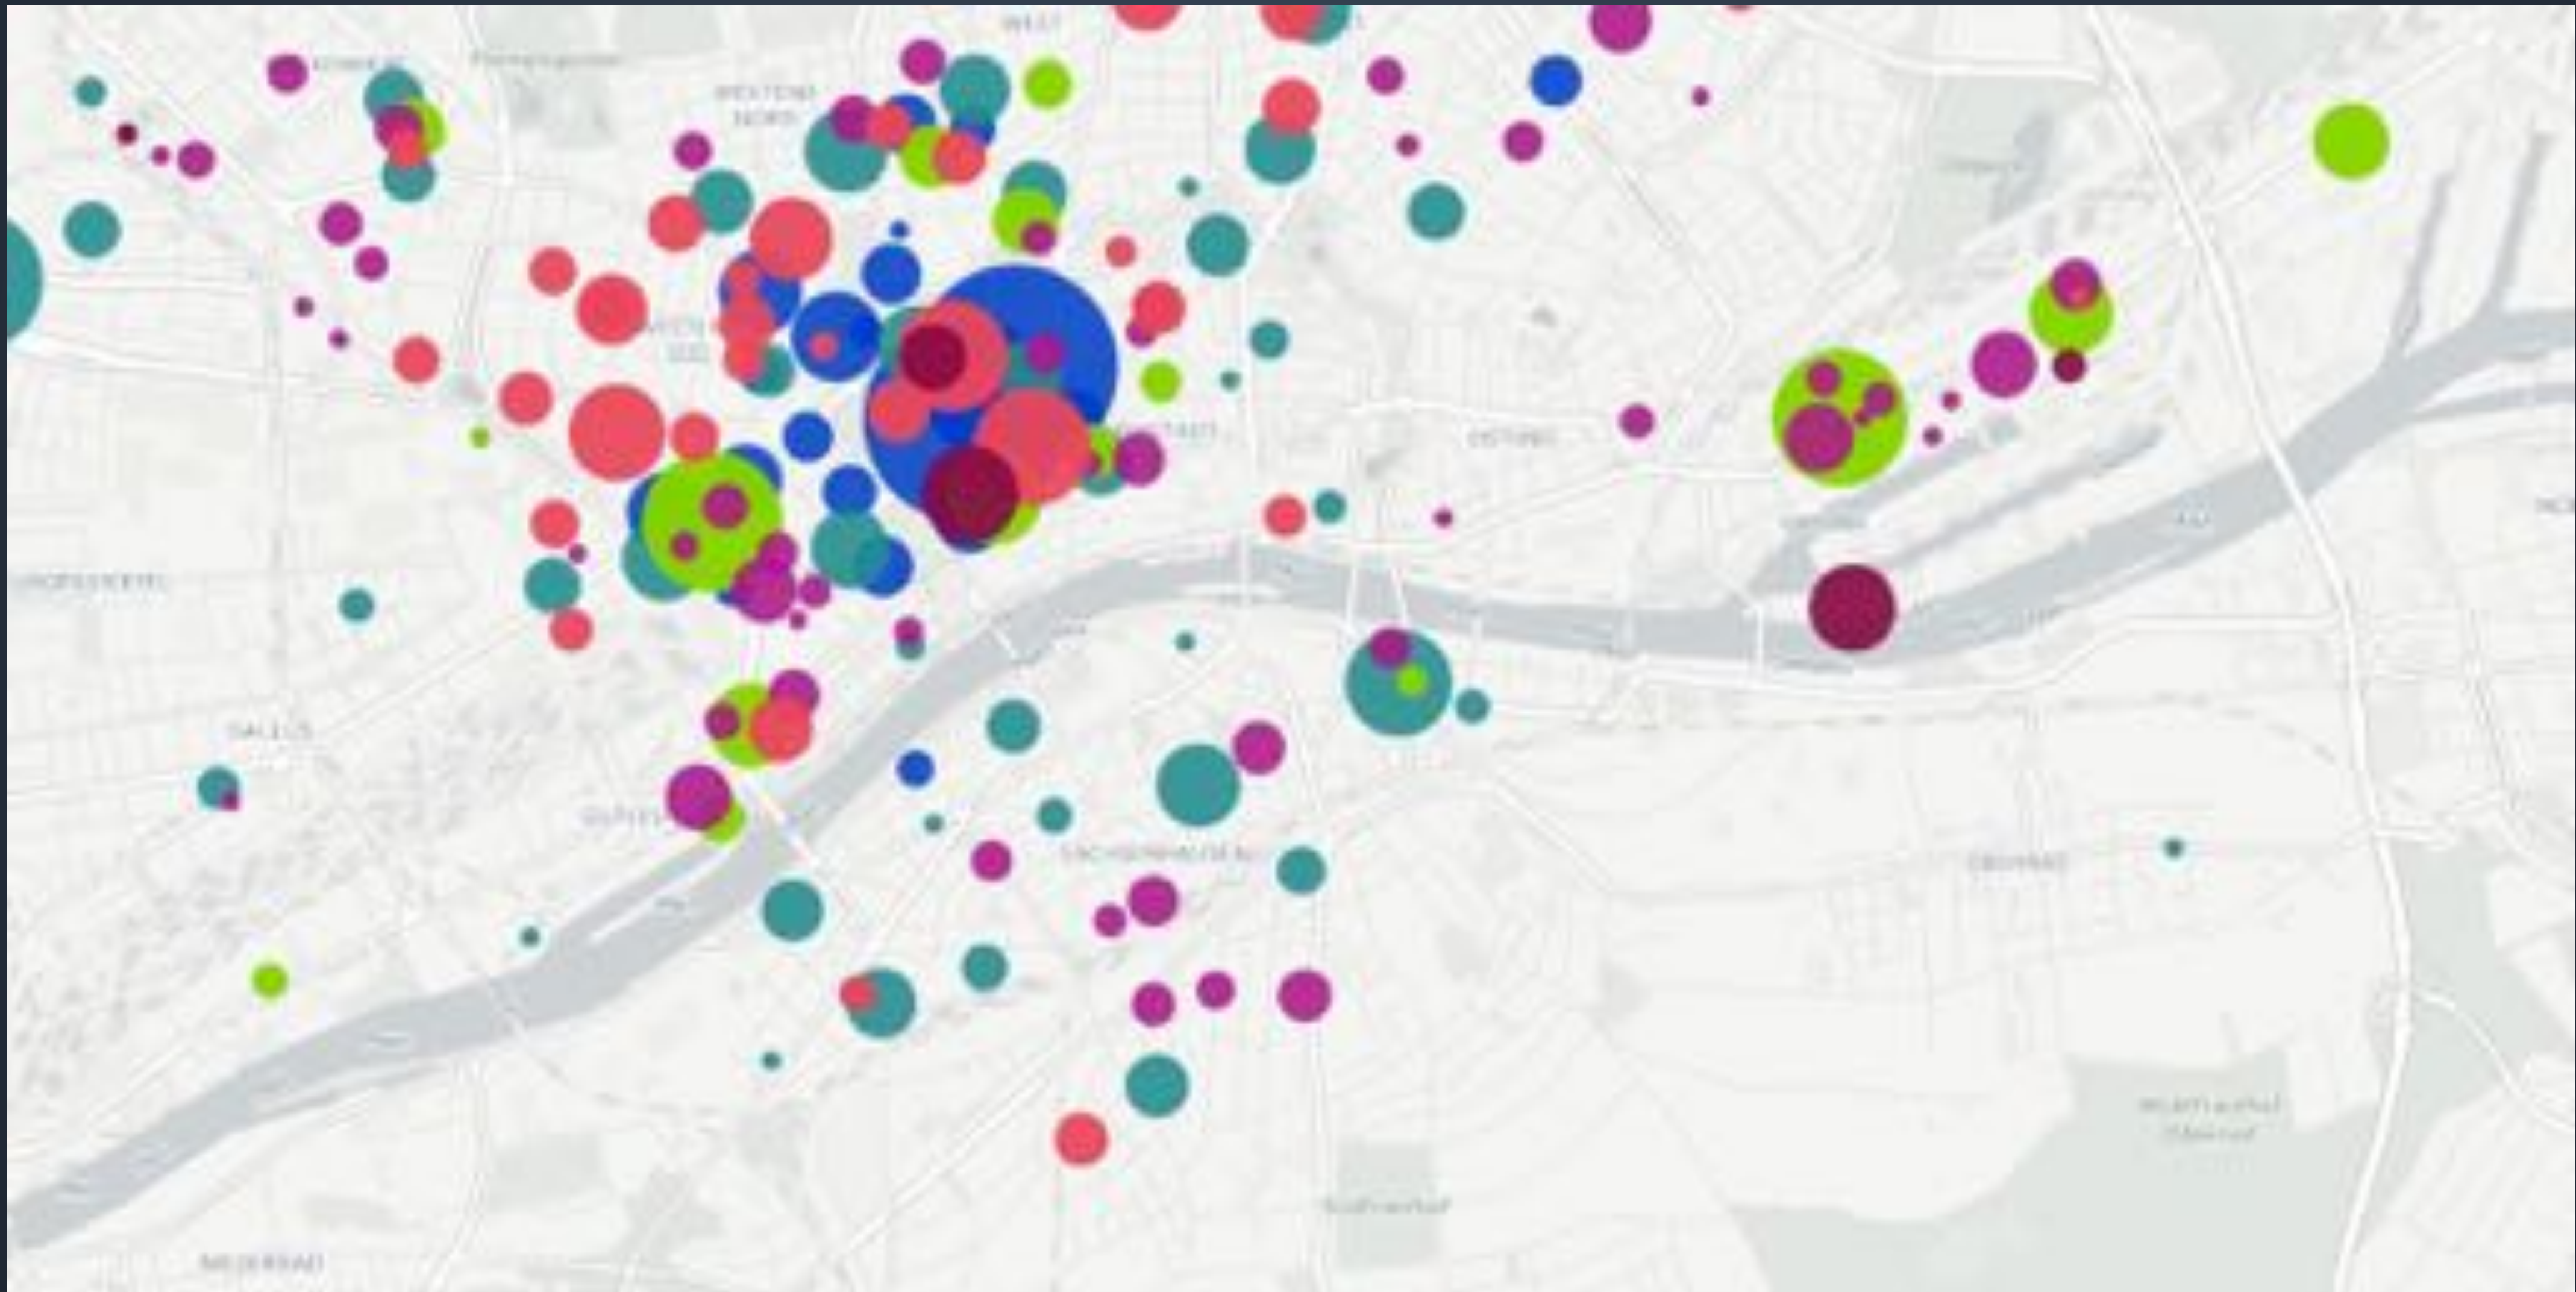

Eigenständige Erkennung
Lärm Quellen

Location

Scoring

Suche
nach Potenzialflächen

Potenzialflächen an Hand von Umgebungsfaktoren finden

- ✓ **Flächensuche** nach Kriterien der **Makro- und Mikrolage**
- ✓ Suche nach **Branchen-Clustern**
- ✓ Suche nach **sozioökonomischen** Kriterien
- ✓ Integration **eigener Daten**

Potenzialflächen in der Kartenansicht betrachten

Suchbereich
Frankfurt am Main

Suche nach Flächen die folgende Kriterien erfüllen

Einkaufsmöglichkeiten
Erreichbarkeit max. Minuten zu Fuß
f = 5 - 10 - 15 - 20 - 25 - 30

Restaurants
Erreichbarkeit max. Minuten zu Fuß
f = 5 - 10 - 15 - 20 - 25 - 30

Flughafen
Erreichbarkeit max. Minuten mit dem Auto
f = 5 - 10 - 15 - 20 - 25 - 30

Suchen

5 Treffer im Viewport

Integration

RESTful web service

Standalone

- ✓ Mobiles Tool zur schnellen Analyse vor Ort.

Pilot

Frankfurt am Main

www.realengine.de
info@realengine.de